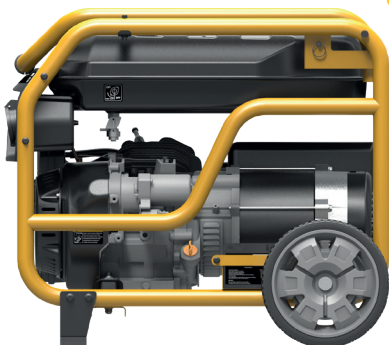

STROMERZEUGER BENZIN

# GENERATOR 8000 W

**fortec**<sup>®</sup>

**1'795.-**

INKL. MWST. 1'933.21

230 Volt

400 Volt

Elektrostart

12 V DC-Ausgang

- Open-frame Generator
- Multifunktionales Display: Frequenz, Spannung, Betriebsstundenzähler
- mit Griff und Rädern
- 1x Steckdose 400V, CEE16, IP44
- 2x Steckdosen 230V, T23, 16A, IP55

## TECHNISCHE DATEN

Art. Nr.	FT60004
EAN	7640237625817
Spannung	230V/400V
Leistungsaufnahme	8000W
Abgabeleistung	7500W
Schalldruckpegel dB(A)	96
Tankinhalt	25 L
IP Schutzart	IP23M
Anlasssystem	Elektrostart
Betriebsdauer	7 h (50%), 4 h (100%)
Länge mm	745
Breite mm	545
Höhe mm	590
Leergewicht	97 kg