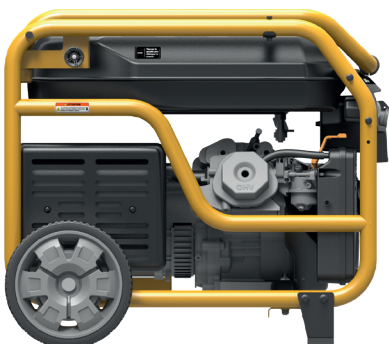

STROMERZEUGER BENZIN

# GENERATOR 8000 W

**fortec**<sup>®</sup>

**1'795.-**

INKL. MWST. 1'933.21

230 Volt

400 Volt

Elektrostart

12 V DC-Ausgang

- Open-frame Generator
- Multifunktionales Display: Frequenz, Spannung, Betriebsstundenzähler
- mit Griff und Rädern
- 1x Steckdose 400V, CEE16, IP44
- 2x Steckdosen 230V, T23, 16A, IP55

## TECHNISCHE DATEN

Art. Nr.	FT60004
EAN	7640237625817
Spannung	230V/400V
Leistungsaufnahme	8000W
Abgabeleistung	7500W
Schalldruckpegel dB(A)	96
Tankinhalt	25 L
IP Schutzart	IP23M
Anlasssystem	Elektrostart
Betriebsdauer	7 h (50%), 4 h (100%)
Länge mm	745
Breite mm	545
Höhe mm	590
Leergewicht	97 kg