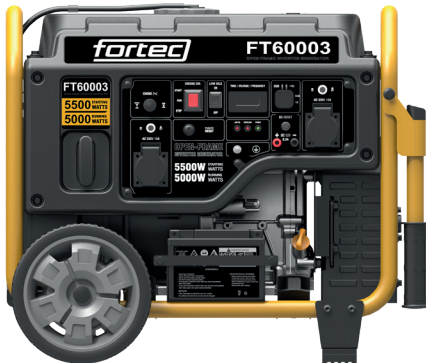

STROMERZEUGER BENZIN

# INVERTER 5500 W

**fortec**<sup>®</sup>

**1'595.-**

INKL. MWST. 1'717.82

Die professionellen Inverter Stromerzeuger der neuesten Generation von FORTEC sind eine einfache und benutzerfreundliche Energiequelle. Die eingebaute Steuerungseinheit liefert eine reine Sinuskurve und eine Frequenz von 50 Hz, die sich optimal für den zuverlässigen Betrieb von empfindlicher Elektronik eignet.

230 Volt

2x USB-Ausgang

ECO-Modus

12 V DC-Ausgang

Elektrostart

- Open-frame Inverter
- kompakte Bauweise
- Ergonomisches Bedienfeld
- ECO-Modus senkt Kraftstoffverbrauch
- Multifunktionales Display: Frequenz, Spannung, Betriebsstundenzähler
- mit Griff und Rollen
- 2x Steckdosen 230V, T23, 16A, IP55
- 2x USB-Ausgang für mobile Elektronik
- 1x 12V DC-Ausgang
- Elektronischer Spannungsregler

## TECHNISCHE DATEN

Art. Nr.	FT60003
EAN	7640237625800
Spannung	230V
Leistungsaufnahme	5500W
Abgabeleistung	5000W
Schalldruckpegel dB(A)	85
Tankinhalt	16 L
IP Schutzart	IP23M / IP55
Anlasssystem	Elektrostart
Betriebsdauer	9 h (50%), 5 h (100%)
Länge mm	633
Breite mm	612
Höhe mm	526
Leergewicht	45 kg