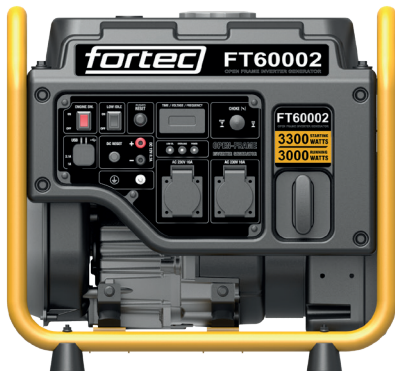

STROMERZEUGER BENZIN

# INVERTER 3200 W

**fortec**<sup>®</sup>

**895.-**

INKL. MWST. 963.91

Die professionellen Inverter Stromerzeuger der neuesten Generation von FORTEC sind eine einfache und benutzerfreundliche Energiequelle. Die eingebaute Steuerungseinheit liefert eine reine Sinuskurve und eine Frequenz von 50 Hz, die sich optimal für den zuverlässigen Betrieb von empfindlicher Elektronik eignet.

230 Volt

geringes Gewicht

ECO-Modus

2x USB-Ausgang

Handstart

12 V DC-Ausgang

- Open-frame Inverter
- leichte und kompakte Bauweise
- Ergonomisches Bedienfeld
- ECO-Modus senkt Kraftstoffverbrauch
- Multifunktionales Display: Frequenz, Spannung, Betriebsstundenzähler
- 2x Steckdosen 230V, T23, 16A, IP55
- 2x USB-Ausgang für mobile Elektronik
- 1x 12V DC-Ausgang
- Elektronischer Spannungsregler

## TECHNISCHE DATEN

Art. Nr.	FT60002
EAN	7640237625794
Spannung	230V
Leistungsaufnahme	3200W
Abgabeleistung	3000W
Schalldruckpegel dB(A)	85
Generator	Inverter Generator
Tankinhalt	8,5 L
IP Schutzart	IP23M / IP55
Anlasssystem	Handstart
Betriebsdauer	8,5 h (50%), 4,75 h (100%)
Länge mm	480
Breite mm	345
Höhe mm	450
Leergewicht	23,5 kg