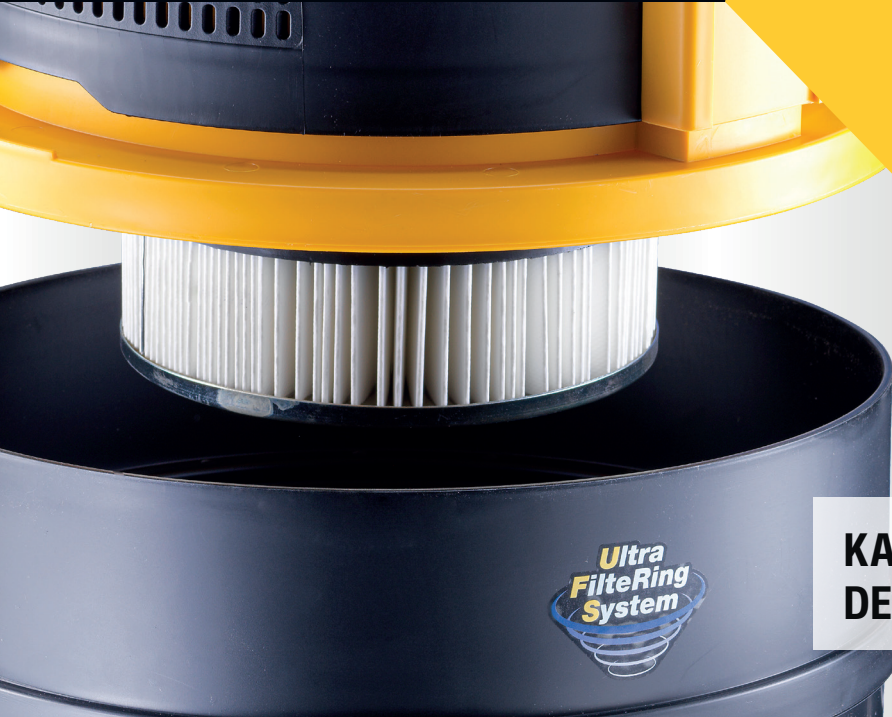

WD/36I & P

545.-

INKL. MWST. 586.97

UVP, exkl. 682.-

- Leistungsstark mit grossem Fassungsvermögen
- UFS System, für beste Saugleistung und maximalen Schutz des Motors

TECHNISCHE DATEN

Art. Nr. Chromstahl	FT-VAC-WD/36I
EAN Chromstahl	7640237620928
Art. Nr. Kunststoff	FT-VAC-WD/36P
EAN Kunststoff	7640237620942
Netzanschluss/Frequenz	220-240 V 50/60 Hz
Max. Leistungsaufnahme	1250 W
Nennleistung	1100 W
Behälter Fassungsvermögen	36 l
Staubbeutel Fassungsvermögen	16 l
Luftleistung	71 l/s
Saugleistung/Vakuum	235 mbar
Schallpegel	60 db(A)
Kabellänge	10 m
Gewicht (ohne Zubehör)	13Kg (I) 12Kg (P)
Abmessungen (L×B×H)	500×380×770 mm
Wasserspritzschutz	IPX4
Anschlussystem	38 mm

Kartuschenfilter

Vorteilhafte Saugrohrhalterung

UFS Schwimmersystem

Motorschutzfilter/Textilfilter

Rolle hinten, leichtgängig, gummibereit

**WD/36P
KUNSTSTOFF**

495.-

INKL. MWST. 533.12

UVP, exkl. 619.-

optimal für
Universelle Anwendungen

KARTUSCHENFILTER FÜR DEN SCHUTZ DES MOTORS

STANDARD AUSSTATTUNG Ø 38

FT-VAC10044	1 Saugschlauch kpl. 2,5 m Ø 38	51.00	FT-VAC10049	5 Fugendüse Ø 38	8.10
FT-VAC10045	2 S-Verlängerungsrohr verchromt Ø 38	59.60	FT-VAC10048	6 Rundsaugbürste, Ø 38	9.60
FT-VAC10047	3 Wassersaugdüse mit Gummilippen 430 mm	51.60	FT-VAC10050	7 Motorschutz-/Textilfilter	33.60
FT-VAC10046	4 Trocken-Bürstensaugdüse 400 mm	40.80	FT-VAC10036	8 PTFE Kartuschenfilter (Klasse M)	102.20