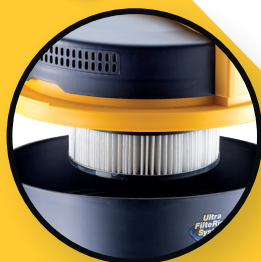

WD/36I & P

545.-

INKL. MWST. 586.97

UVP, exkl. 682.-

- Leistungsstark mit grossem Fassungsvermögen
- UFS System, für beste Saugleistung und maximalen Schutz des Motors

TECHNISCHE DATEN

Art. Nr. Chromstahl	FT-VAC-WD/36I
EAN Chromstahl	7640237620928
Art. Nr. Kunststoff	FT-VAC-WD/36P
EAN Kunststoff	7640237620942
Netzanschluss/Frequenz	220-240 V 50/60 Hz
Max. Leistungsaufnahme	1250 W
Nennleistung	1100 W
Behälter Fassungsvermögen	36 l
Staubbeutel Fassungsvermögen	16 l
Luftleistung	71 l/s
Saugleistung/Vakuum	235 mbar
Schallpegel	60 db(A)
Kabellänge	10 m
Gewicht (ohne Zubehör)	13Kg (I) 12Kg (P)
Abmessungen (L×B×H)	500×380×770 mm
Wasserspritzschutz	IPX4
Anschlussystem	38 mm

Kartuschenfilter

Vorteilhafte Saugrohrhalterung

UFS Schwimmersystem

Motorschutzfilter/Textilfilter

Rolle hinten, leichtgängig, gummibereit

**WD/36P
KUNSTSTOFF**

495.-

INKL. MWST. 533.12

UVP, exkl. 619.-

optimal für
Universelle Anwendungen

KARTUSCHENFILTER FÜR DEN SCHUTZ DES MOTORS

STANDARD AUSSTATTUNG Ø 38

FT-VAC10044	1 Saugschlauch kpl. 2,5 m Ø 38	51.00	FT-VAC10049	5 Fugendüse Ø 38	8.10
FT-VAC10045	2 S-Verlängerungsrohr verchromt Ø 38	59.60	FT-VAC10048	6 Rundsaugbürste, Ø 38	9.60
FT-VAC10047	3 Wassersaugdüse mit Gummilippen 430 mm	51.60	FT-VAC10050	7 Motorschutz-/Textilfilter	33.60
FT-VAC10046	4 Trocken-Bürstensaugdüse 400 mm	40.80	FT-VAC10036	8 PTFE Kartuschenfilter (Klasse M)	102.20